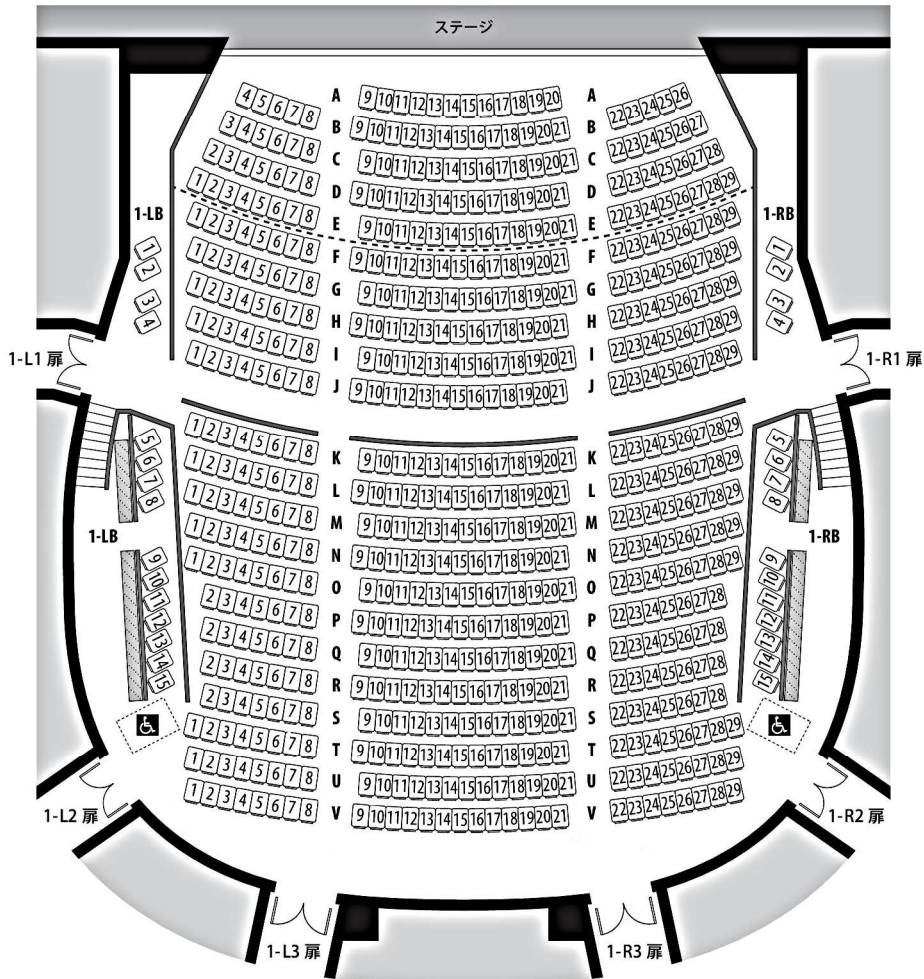

東京芸術劇場プレイハウス 座席表

1階席

2階席